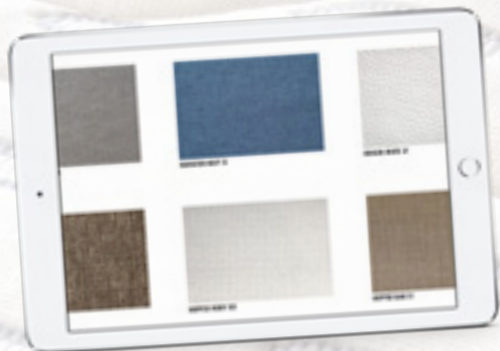

Bizonytalan a színválasztásban?

Még mindig nem biztos abban, hogy melyik szín illik leginkább a hálószobájába? Látogasson el a www.revorinternational.hu oldalra és rendeljen 5 ingyenes szövetmintát az Önnek leginkább tetsző darabokból!

A Citybox a REVOR INTERNATIONAL ágy- és matracgyártó cég terméke. A cég filozófiája a mindenki számára elérhető kényelmesebb alvás és egészségesebb ergonómia megteremtésén alapszik.

REVOR INTERNATIONAL a **REVORGROUP** család tagja